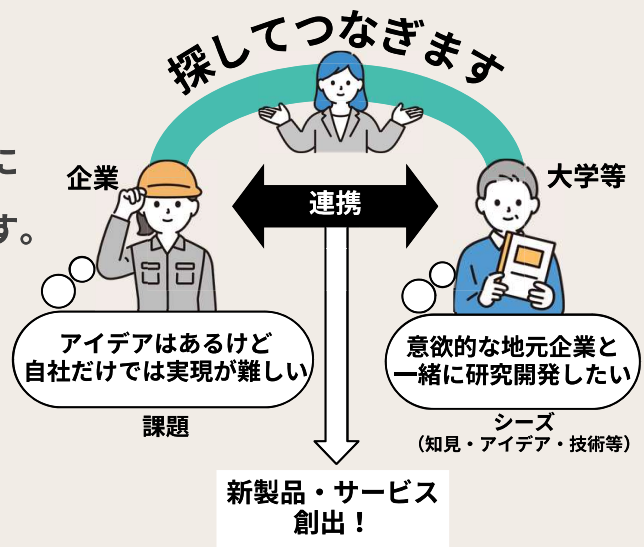

NAGOYA RESEARCH BRIDGE

事業説明会2026

参加費
無料

大学・研究機関 とともに、
新製品や新サービスの開発にチャレンジしませんか？

2026年 6/23 (火) 13:00 ~ 16:30

ナゴヤ リサーチブリッジ
NAGOYA RESEARCH BRIDGE とは

新製品などの研究開発に取り組む名古屋市内の企業に対して、**大学や研究機関との連携を支援する事業**です。
当地域の多彩な研究機関とマッチングを行うことで、
貴社のアイデアを形にするお手伝いをします。

- ◎ 本市が認定した連携プロジェクトのうち、補助金申請を経て採択されたものについては、研究経費の一部が補助の対象となります。

事業説明会 を開催します！ // 定員100名(先着)

研究機関との連携イメージを高めていただくため、先行事例の紹介や、**各機関と直接お話いただける場**をご用意しました。初めての企業の方々も、ぜひご参加ください！

プログラムは裏面をご覧ください→

場
所

中日ホール&カンファレンス Room1・Boardroom

(〒460-0008 愛知県名古屋市中区栄4丁目1-1 6F)

【電車】栄駅・栄町駅 地下街直結

※イベント用の駐車場はありませんので、公共交通機関でお越しください。

お申し込みフォーム
はこちらから▶